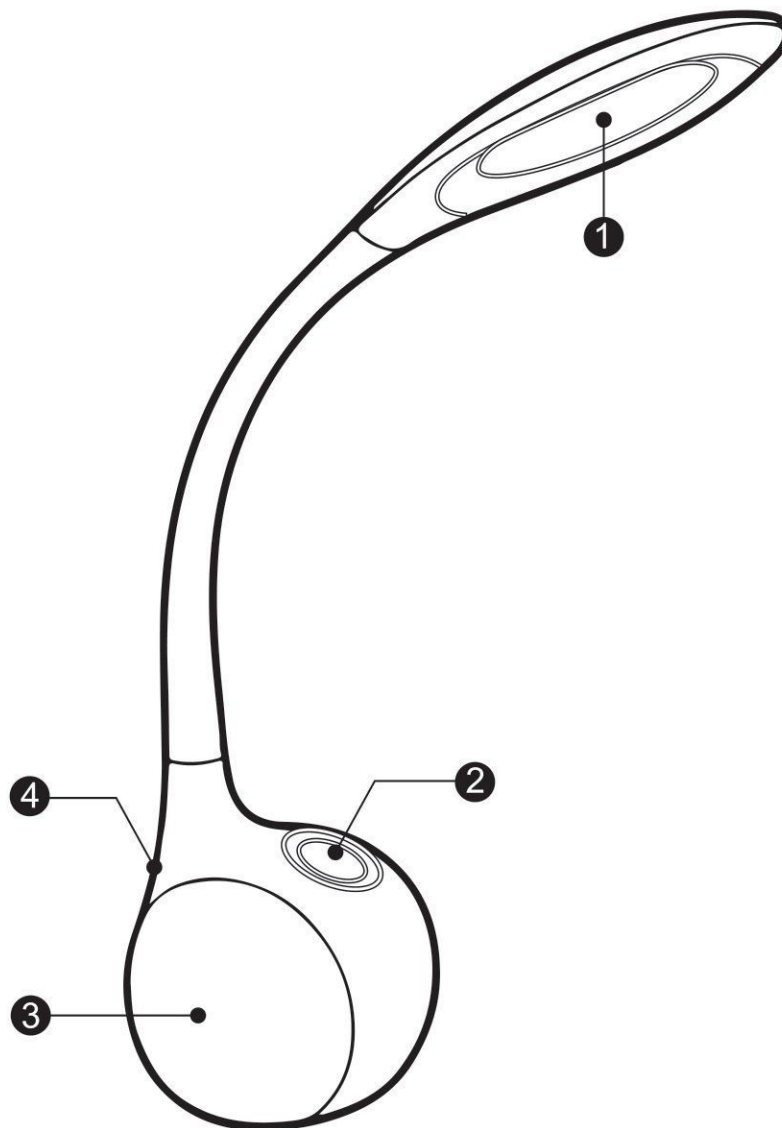

EMILY

GB LED Desk Lamp
SK LED stolná lampa
CZ LED stolní lampa
HU LED asztali lámpa
DE LED Tischlampe
PL Lampa biurkowa LED
RO LED lampă de masă

USING MANUAL
NÁVOD NA OBSLUHU
NÁVOD K OBSLUZE
HASZNÁLATI UTASÍTÁS
BETRIEBSANLEITUNG
INSTRUCȚIJE INSTALACȚII
INSTRUCȚIUNI DE INSTALARE